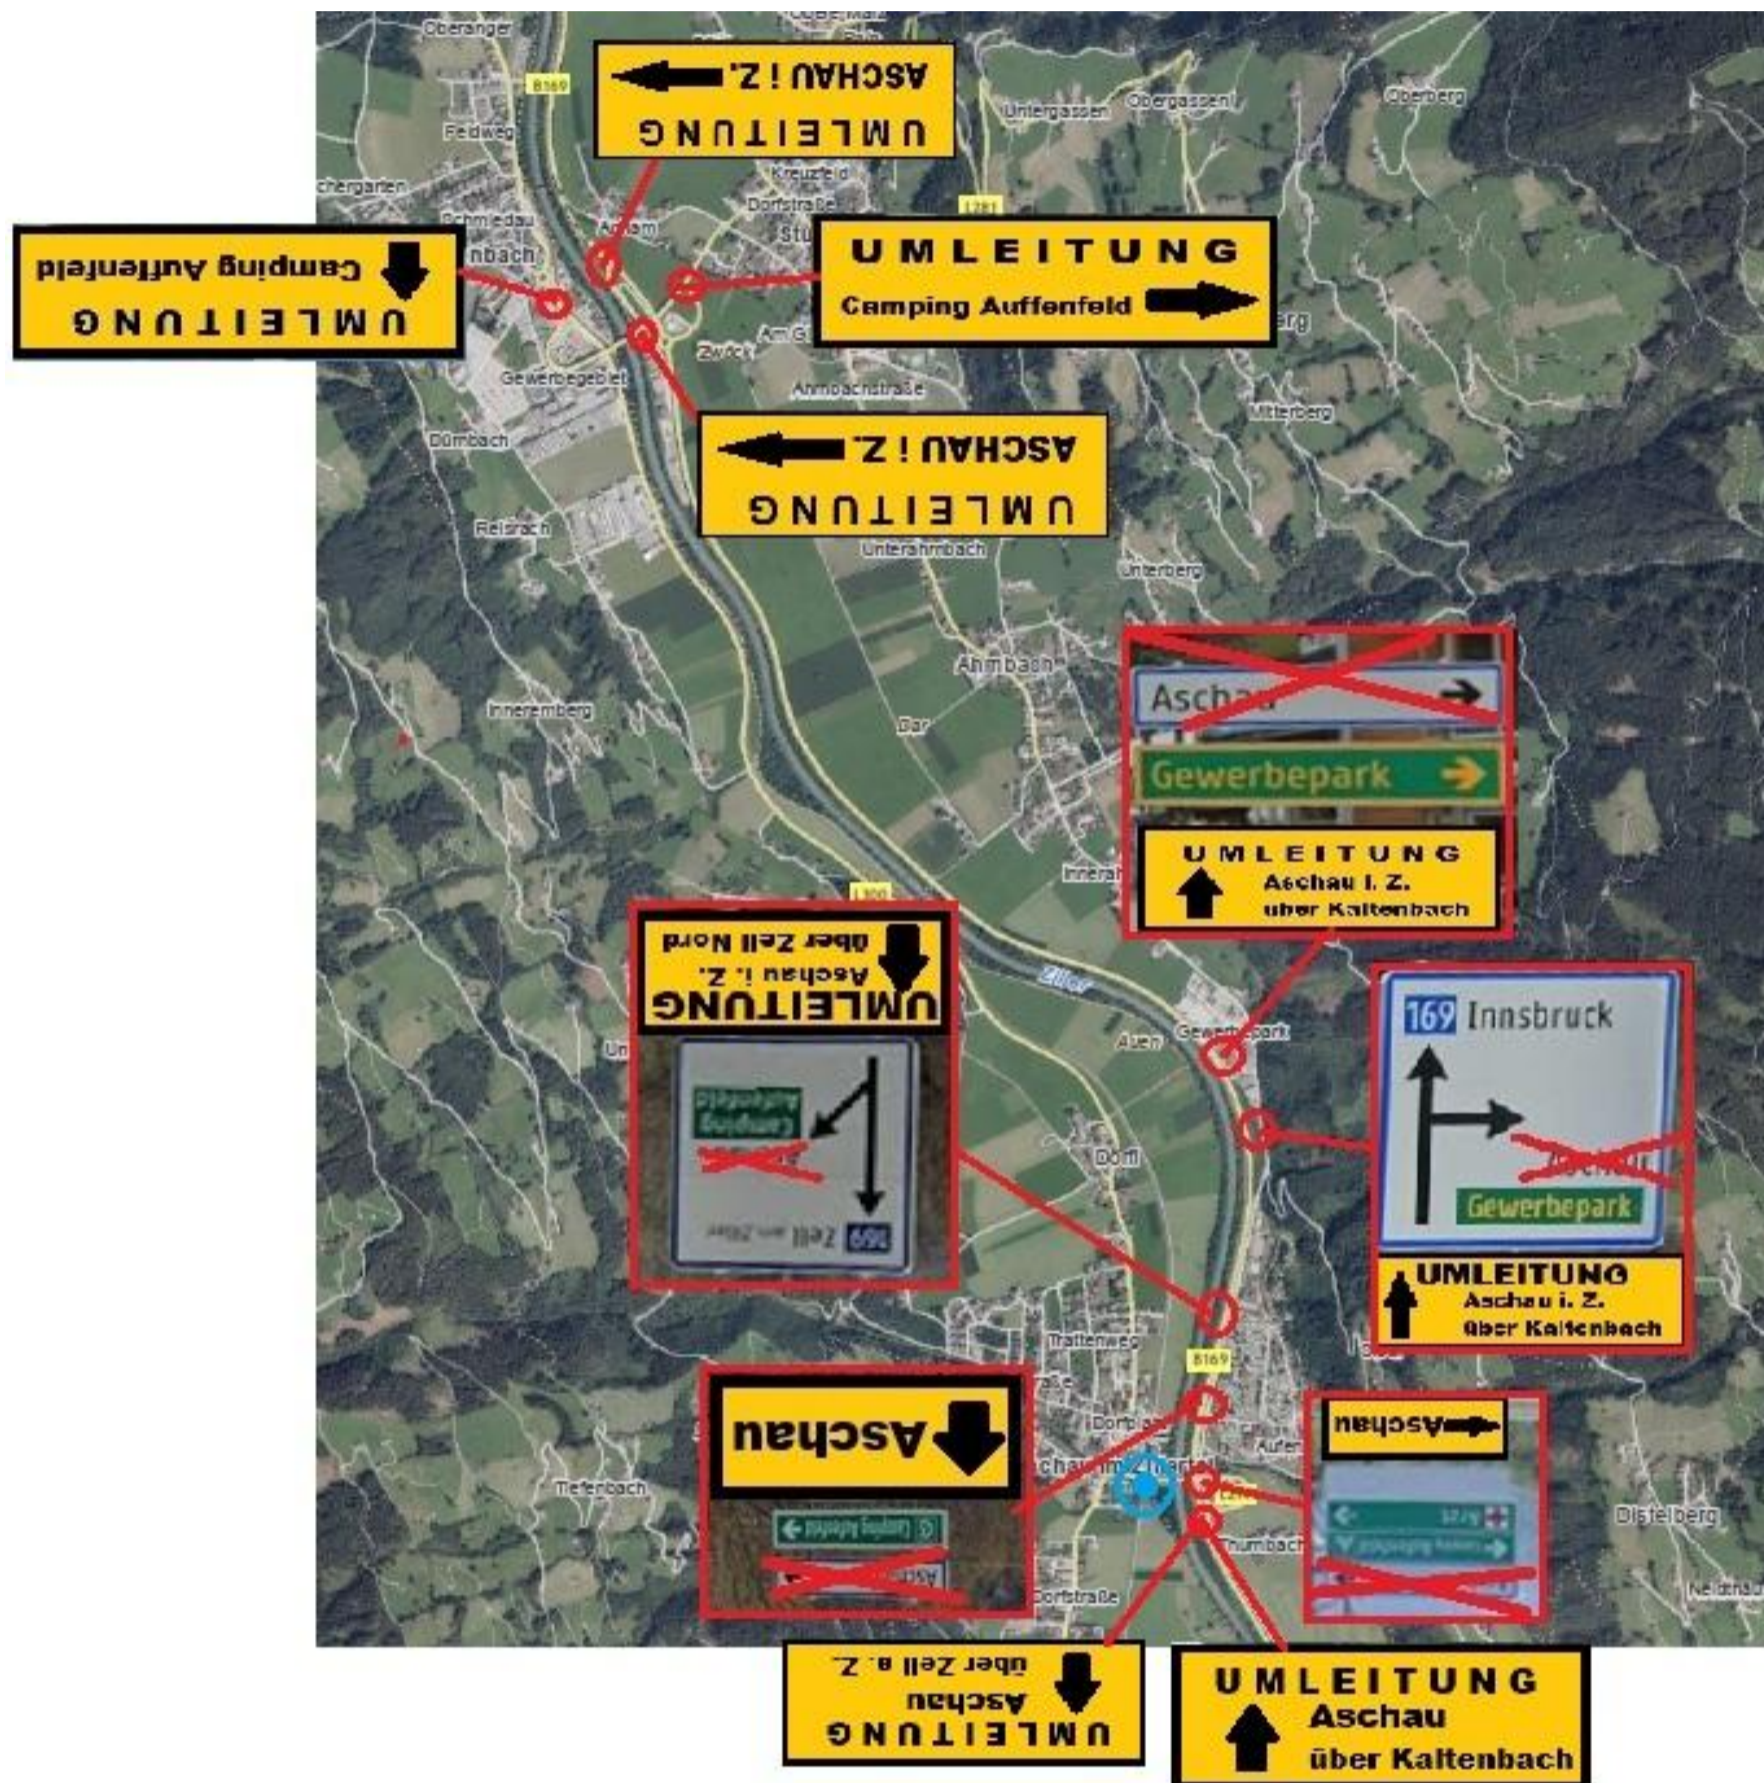

UMLEITUNGEN EK Distelberg

Übersicht:

Abschnitt Kaltenbach bis Aschau

Detailbilder

Kaltenbach Abfahrt B 169 FR 1

Kaltenbach M Preis

Aschau Abfahrt B169

Aschau EK Distelberg Richtung Aschau

Aschau EK Distelberg Richtung Distelberg

Vorankündigung „Hoadacher“

Gredler Kerzen FR 1

Gredler Kerzen FR 2

B 169 Höhe Hagebau Fr 2

Zell Abfahrt B 169 Nord

Zell Dorf

Zillerbrücke

Zell Ausfahrt B 169 SÜD

Radweg Aschau

**Ausgenommen
Einsatzkräfte,
Anrainer und
Radfahrer**