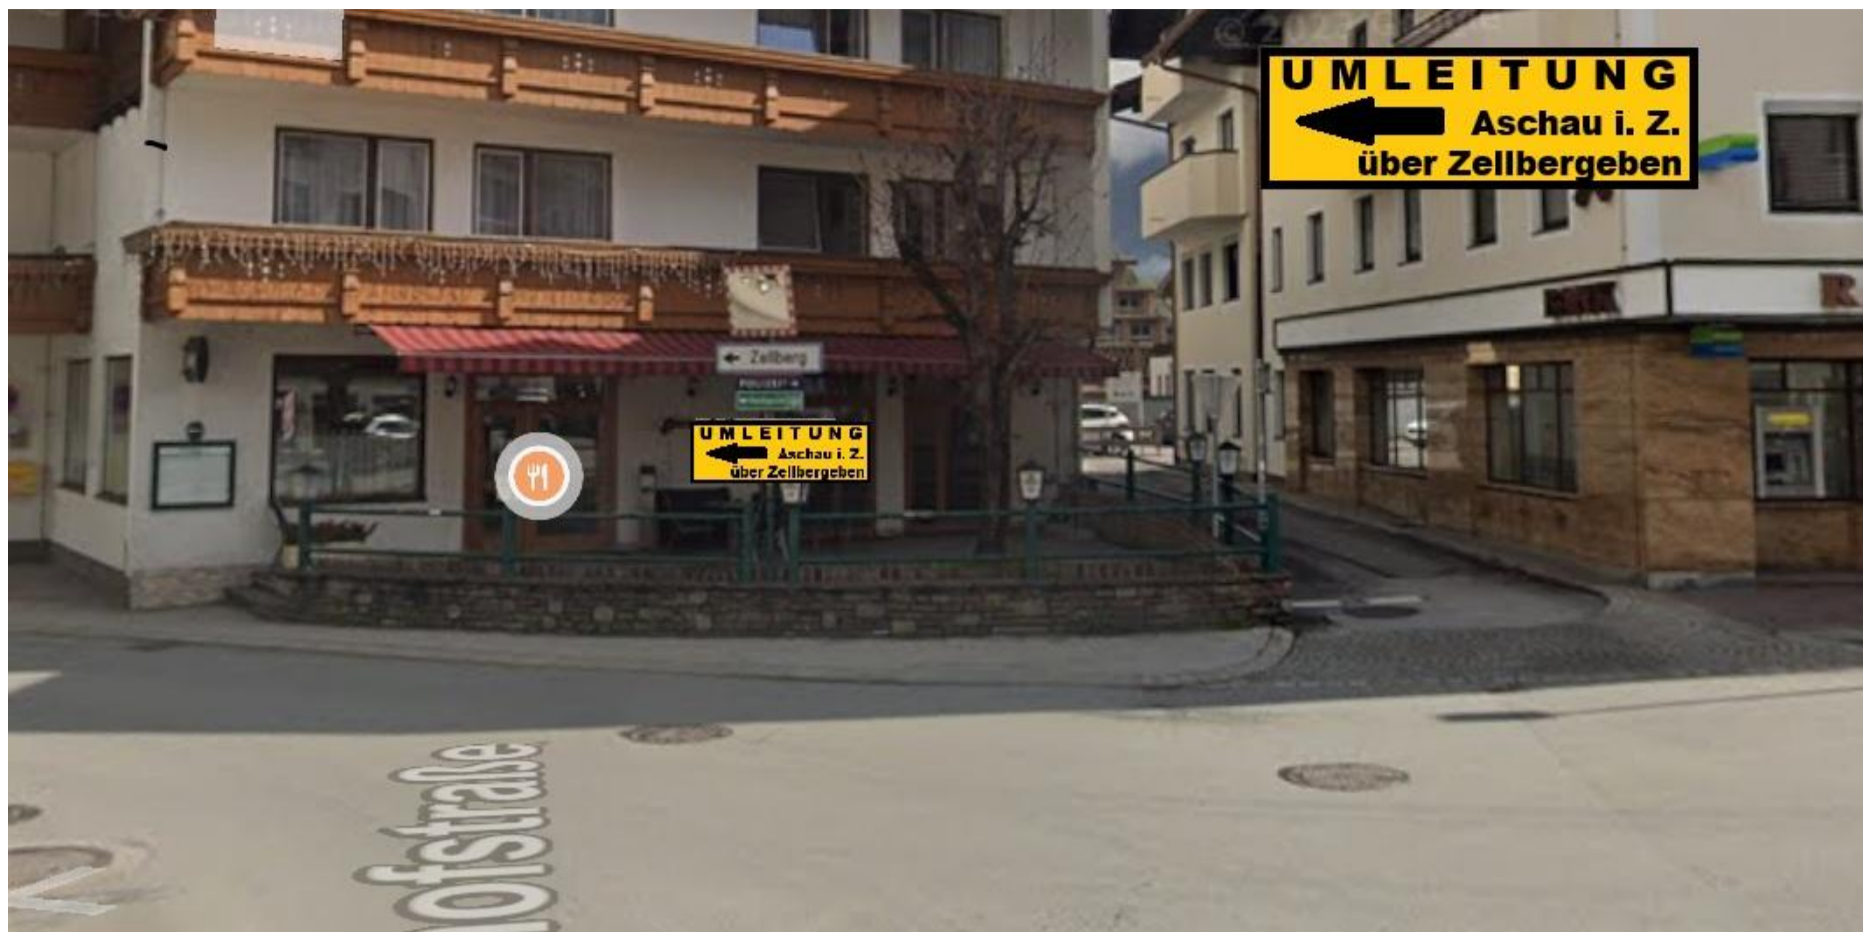

Aschau EK Distelberg Richtung Distelberg

Vorankündigung „Hoadacher“

Gredler Kerzen FR 1

Gredler Kerzen FR 2

B 169 Höhe Hagebau Fr 2

Zell Abfahrt B 169 Nord

Zell Dorf

Zillerbrücke