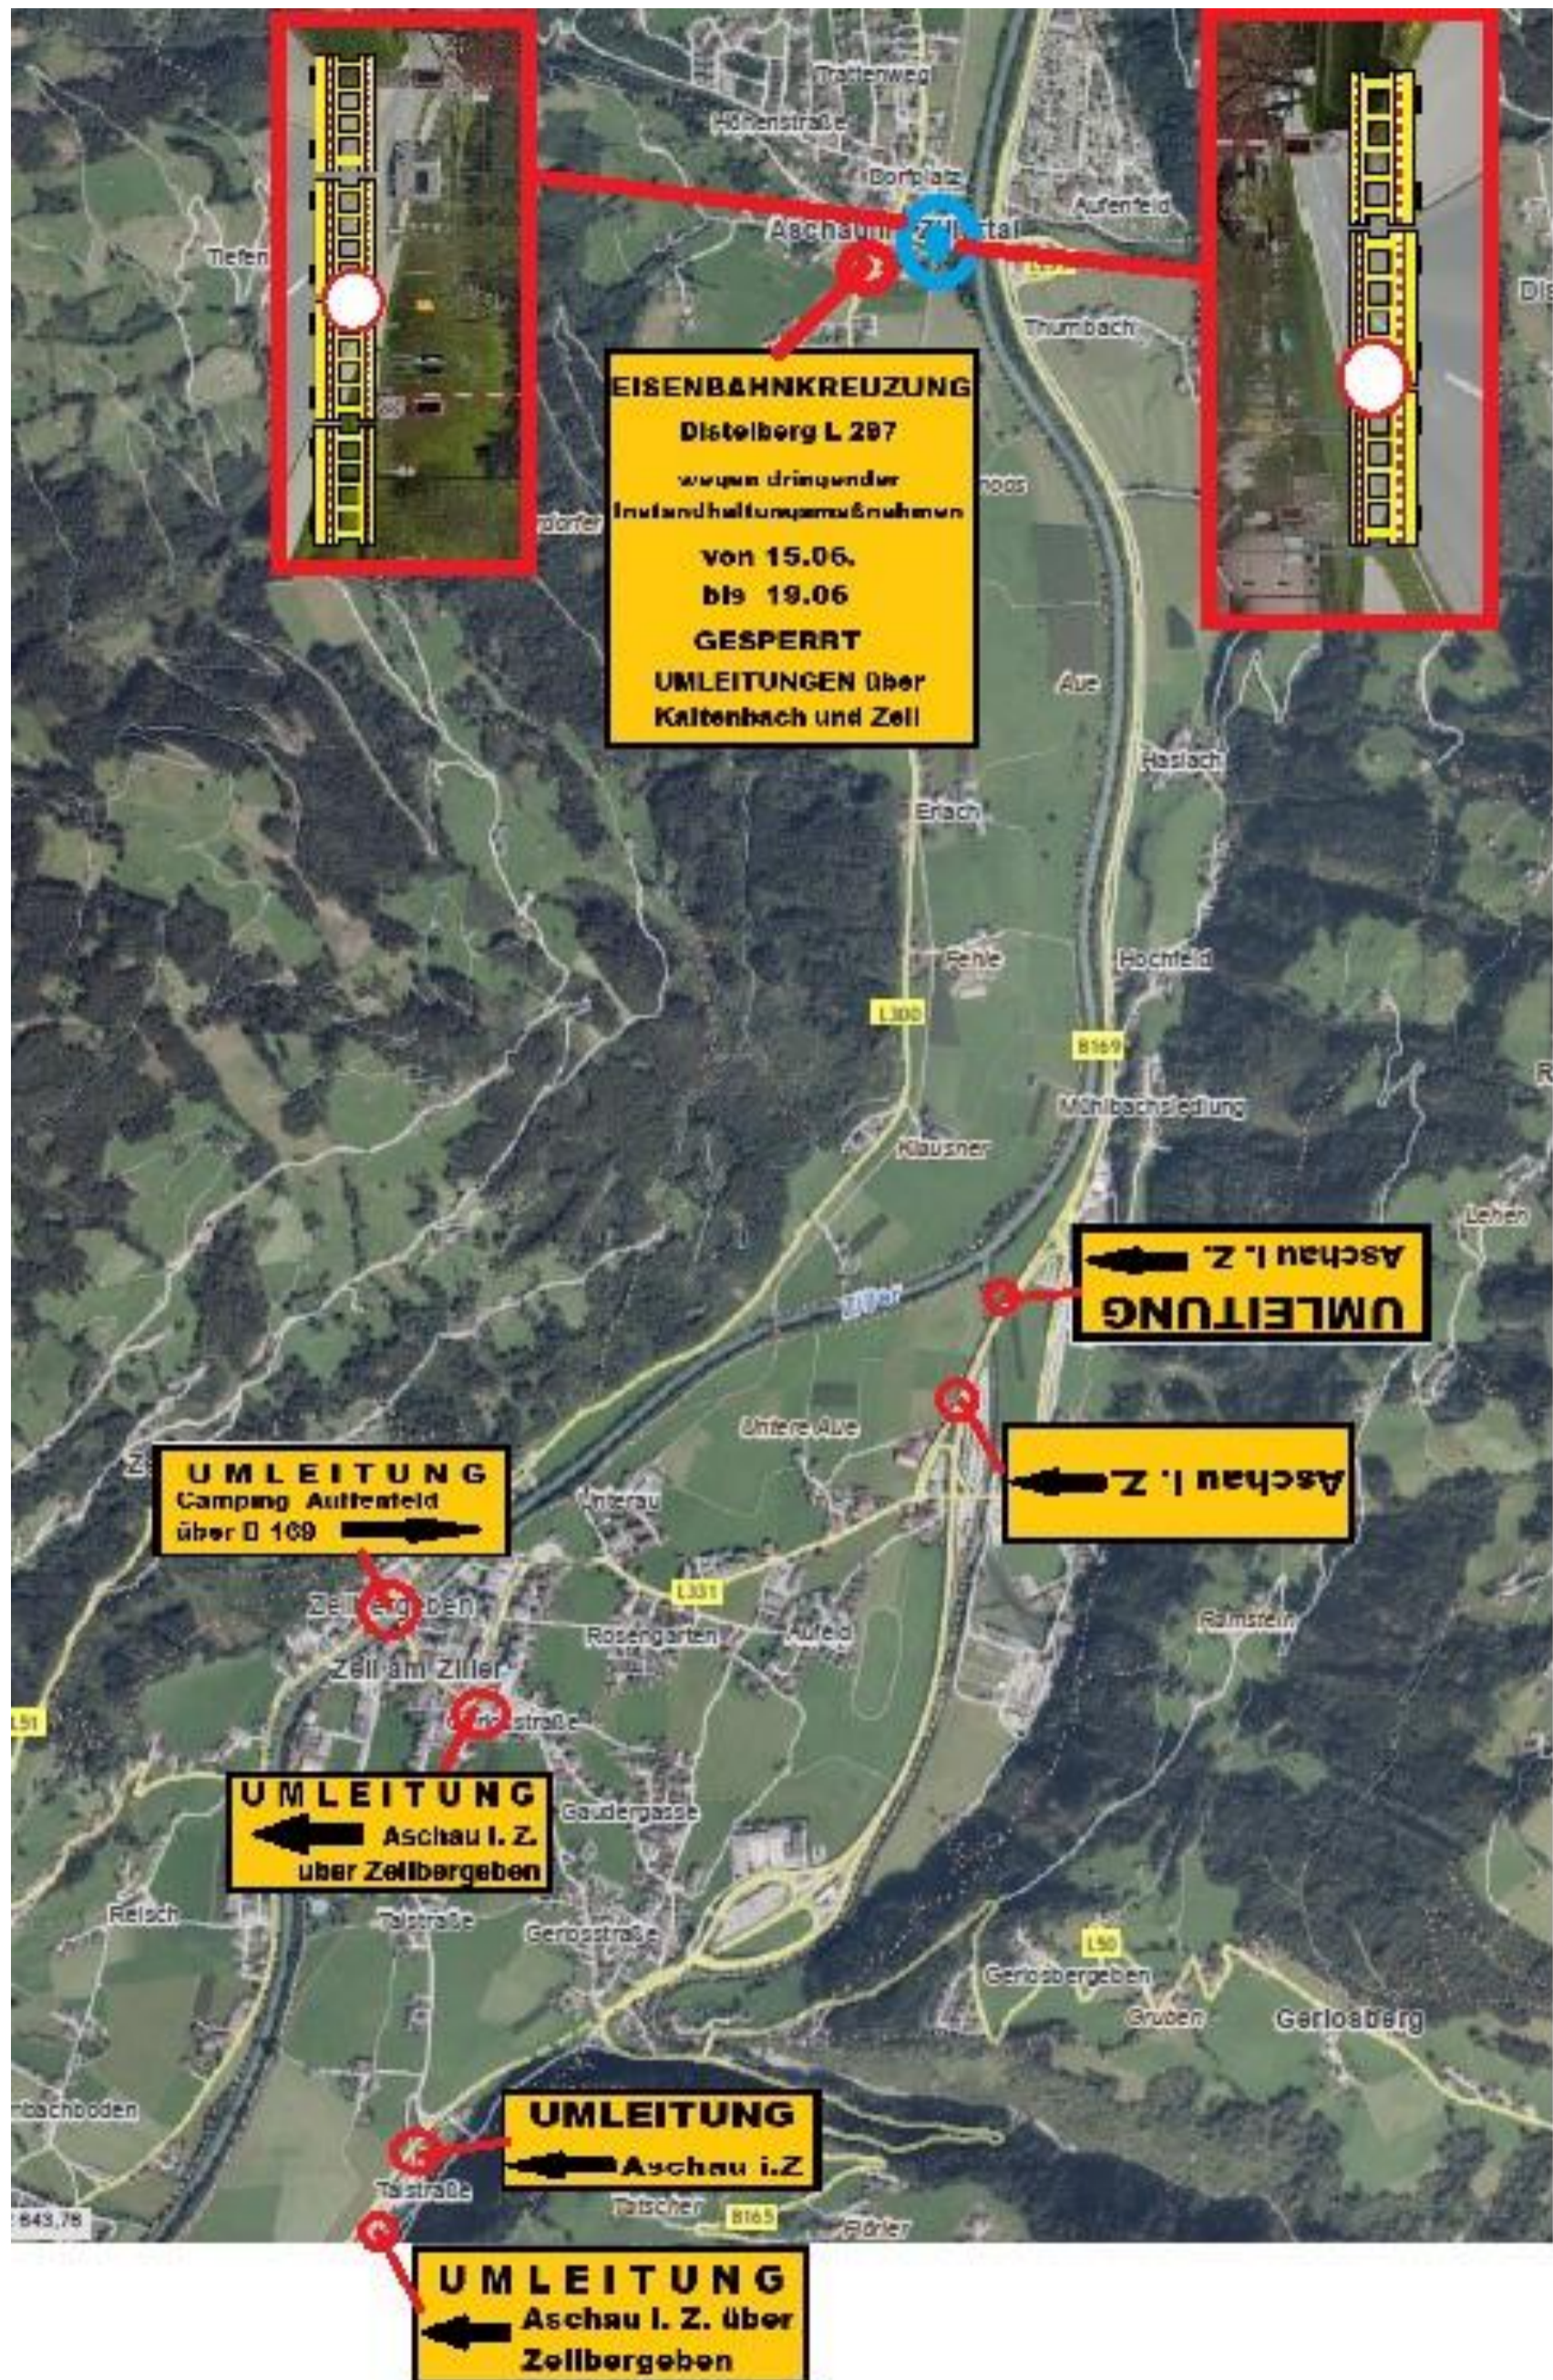

UMLEITUNGEN EK Distelberg

Übersicht:

Abschnitt Kaltenbach bis Aschau

Detailbilder

Kaltenbach Abfahrt B 169 FR 1

Kaltenbach M Preis

Aschau Abfahrt B169

Aschau EK Distelberg Richtung Aschau

Aschau EK Distelberg Richtung Distelberg

Vorankündigung „Hoadacher“

Gredler Kerzen FR 1

Gredler Kerzen FR 2

B 169 Höhe Hagebau Fr 2

Zell Abfahrt B 169 Nord

Zell Dorf

Zillerbrücke

Zell Ausfahrt B 169 SÜD

Radweg Aschau

**Ausgenommen
Einsatzkräfte,
Anrainer und
Radfahrer**